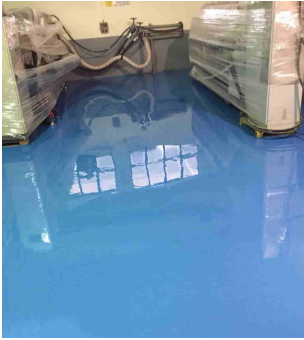

# ZEMİN YALITIM

Marine PRC Zemin Yalıtım Uygulamaları  
Portakal Kabuğu Desenli Zemin Yalıtım Uygulamaları  
Self Leveling Zemin Yalıtım Uygulamaları  
&  
Malzeme Çeşitleri