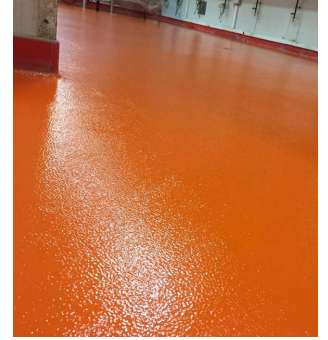

# HALI

Çim Halı Döşeme Uygulamaları  
Duvardan Duvara Halı Döşeme Uygulamaları  
Karo Halı Döşeme Uygulamaları  
&  
Malzeme Çeşitleri

# ZEMİN YALITIM

Marine PRC Zemin Yalıtım Uygulamaları  
Portakal Kabuğu Desenli Zemin Yalıtım Uygulamaları  
Self Leveling Zemin Yalıtım Uygulamaları  
&  
Malzeme Çeşitleri