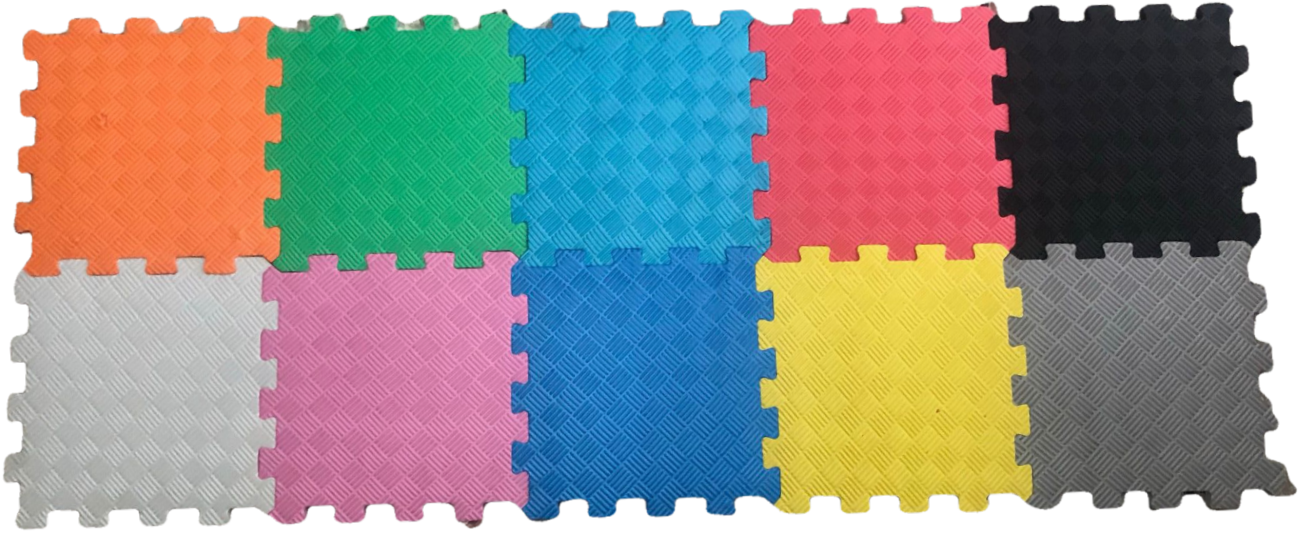

ZEMİN PASPASLARI

Hijyenik Paspas Uygulamaları
Antistatik Yalıtkan Paspas Uygulamaları
Alüminyum Çerçevesi Paspas Uygulamaları
Islak Zemin Z Mat Paspas Uygulamaları
Kauçuk Paspas Uygulamaları
Kıvırcık Paspas Uygulamaları

Koko Paspas Uygulamaları
Nem Alıcı Paspas Uygulamaları
Petek Paspas Uygulamaları
Plastik Paspas Uygulamaları
Tatami Paspas Uygulamaları
Z Mat Paspas Uygulamaları

Desen ve Malzeme Çeşitleri