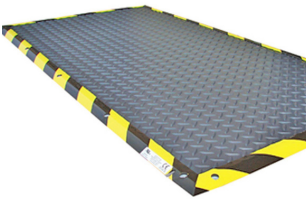

Desen ve Malzeme Çeşitleri