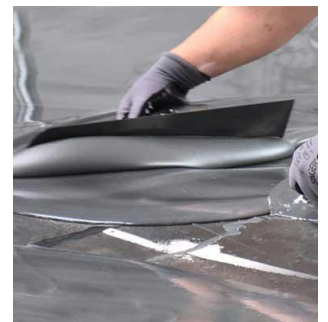

# PVC

Homojen Pvc Zemin Kaplama Uygulamaları  
Heterojen Pvc Zemin Kaplama Uygulamaları  
Dukap Zemin Kaplama Uygulamaları  
Lvt Zemin Kaplama Uygulamaları  
&  
Malzeme Çeşitleri

# HALI

Çim Halı Döşeme Uygulamaları  
Duvardan Duvara Halı Döşeme Uygulamaları  
Karo Halı Döşeme Uygulamaları  
&  
Malzeme Çeşitleri

# ZEMİN YALITIM

Marine PRC Zemin Yalıtım Uygulamaları  
Portakal Kabuğu Desenli Zemin Yalıtım Uygulamaları  
Self Leveling Zemin Yalıtım Uygulamaları  
&  
Malzeme Çeşitleri